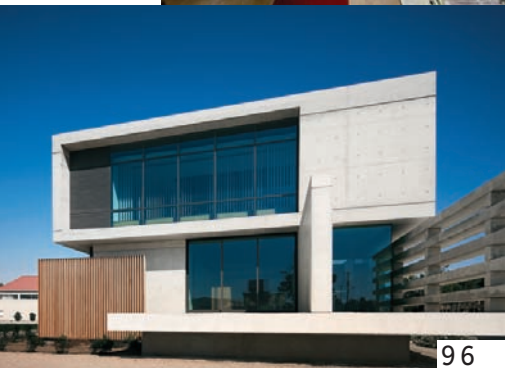

140

118

112

130

96

76

ΣΥΝΘΕΣΕΙΣ

ΔΕΚΕΜΒΡΙΟΣ 2009

165

Κατοικία στη Λευκωσία
Φωτογραφία: Χρίστος
Παπαντωνίου

ΚΑΤΟΙΚΙΕΣ

- 84 Με έμπνευση τον Frank Lloyd Wright
- 118 Σε σχήμα origami
- 130 Λευκό σε γαλάζιο φόντο
- 140 Συνάντηση εποχών

ΑΡΧΙΤΕΚΤΟΝΙΚΗ

- 94 Αρχιτεκτονικά νέα εκτός
- 96 Δυναμικές φόρμες για τη ΣΠΕ Κιτίου
- 100 Το νέο αεροδρόμιο της Λάρνακας
- 104 Αρχιτεκτονικά εκτός

ΧΩΡΟΙ

- 60 Pane & Vino σε νεοκλασικό
- 62 Κομμωτήριο Ariati
- 106 Wooden Hotel στο Ελσίνκι
- 112 Ξενοδοχείο στο Μάαστριχτ

ΔΙΑΚΟΣΜΗΣΗ

- 158 Ιδέες για την τραπεζαρία
- 172 Συνδυασμοί κλασικού-μοντέρνου
- 192 Λουλούδια σε γιορτινή ατμόσφαιρα