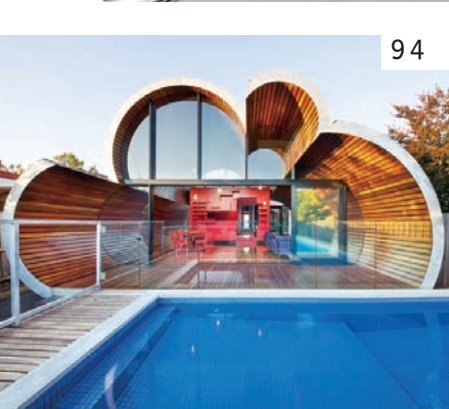

122

130

94

114

90

48

ΣΥΝΘΕΣΕΙΣ
ΣΕΠΤΕΜΒΡΙΟΣ 2012

195

Εξώφυλλο: Κατοικία στη Νότια Αφρική
Φωτογραφία: Wieland Gleivh & Karl Beath

ΚΑΤΟΙΚΙΕΣ

- 72 Απλό και όμορφο, στα Λατισιά
- 62 Αφρικανικό κρεσέντο
- 94 Σαν σύννεφο, στην Αυστραλία
- 114 Σε ένα λόφο της Λεμεσού
- 122 Στη γειτονιά των αστέρων
- 114 Παντός καιρού, στα Λατισιά

ΑΡΧΙΤΕΚΤΟΝΙΚΗ

- 54 Συνέντευξη με τον αρχιτέκτονα Γιάννη Αghσιλάου
- 74 Dream homes, σε εξέλιξη
- 82 Τα κεντρικά κτίρια της Συνεργατικής
- 84 Αρχιτεκτονικά νέα εκτός

ΧΩΡΟΙ

- 48 Καφεσιατόριο Lab στη Λεμεσό
- 86 Aman Resort στο Πόρτο Χέλι
- 90 Εστιατόριο Φάρμα στην Κομοτηνή