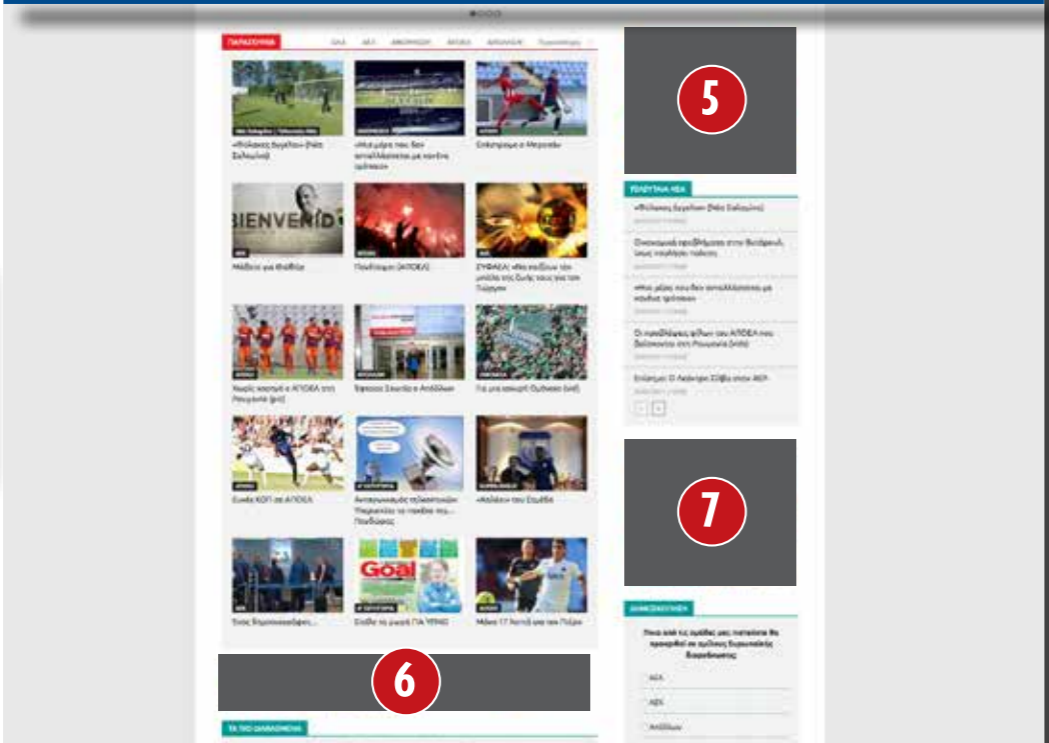

Zone 1

Zone 2

Zone 3

Goal.com.cy the top sport site Το απόλυτο αθλητικό site ανανεώθηκε!

ΤΟ ΠΙΟ ΕΝΗΜΕΡΩΜΕΝΟ
ΑΡΧΕΙΟ
ΠΑΡΑΣΚΗΝΙΑ, ΡΕΤΡΟ
VIDEO
LIVE SCORE
ΣΤΑΤΙΣΤΙΚΑ, ΣΤΟΙΧΙΑ
ΕΙΔΗΣΕΙΣ ΑΠΟ ΟΠΑΔΙΚΑ SITE

www.goal.com.cy
ΕΔΩ ΠΑΙΖΟΥΜΕ ΚΑΘΑΡΟ ΠΑΙΧΝΙΔΙ! facebook.com/GoalCy @GoalCy

ZONE	POSITION	ΠΕΡΙΓΡΑΦΗ	SIZE	TENANCY PRICE	ROS
NO ZONE	2 & 3	SKYSCRAPER SCROLLING PER DAY [BOTH SIDES]	160 X 600	€ 300	
		SKIN / BACKGROUND EXCLUSIVE PER DAY		€ 2,000	

Notes:

1. All banners and Skyscrapers are rotating, alternating in the same place with more than one advertiser.
2. The above prices do not include VAT.