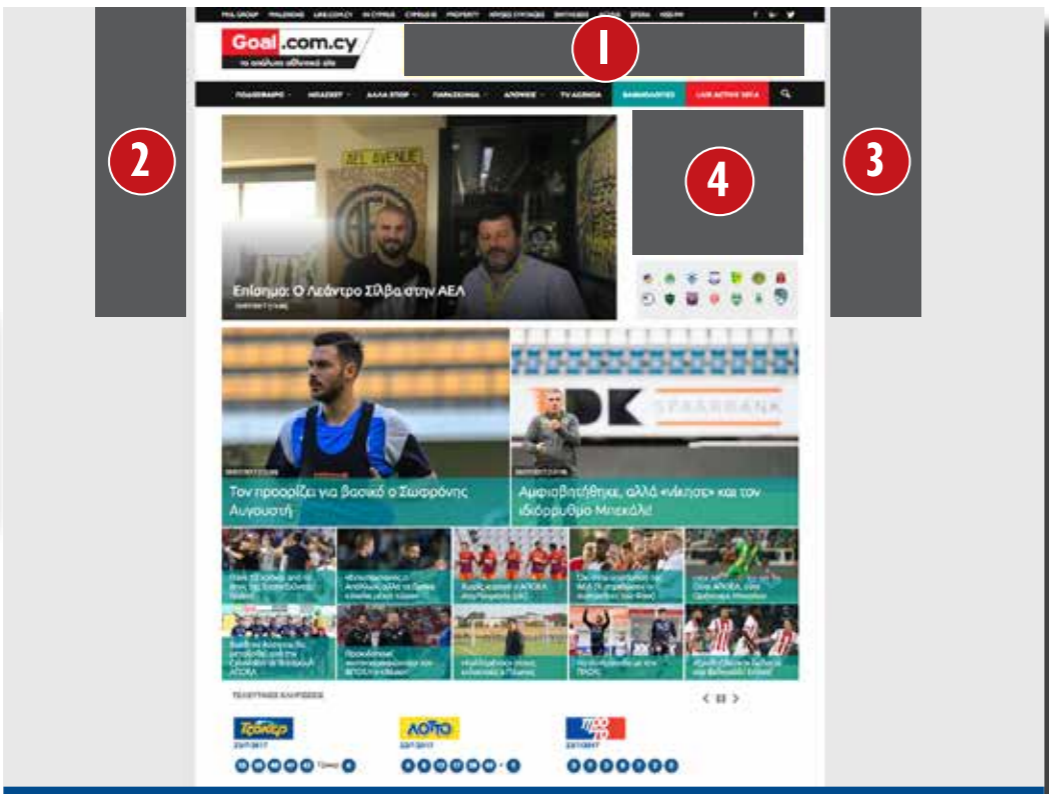

Zone 1

Zone 2

Zone 3

Goal.com.cy the top sport site Το απόλυτο αθλητικό site ανανεώθηκε!

ΤΟ ΠΙΟ ΕΝΗΜΕΡΩΜΕΝΟ
ΑΡΧΕΙΟ
ΠΑΡΑΣΚΗΝΙΑ, ΡΕΤΡΟ
VIDEO
LIVE SCORE
ΣΤΑΤΙΣΤΙΚΑ, ΣΤΟΙΧΙΑ
ΕΙΔΗΣΕΙΣ ΑΠΟ ΟΠΑΔΙΚΑ SITE

www.goal.com.cy
ΕΔΩ ΠΑΙΖΟΥΜΕ ΚΑΘΑΡΟ ΠΑΙΧΝΙΔΙ! facebook.com/GoalCy @GoalCy