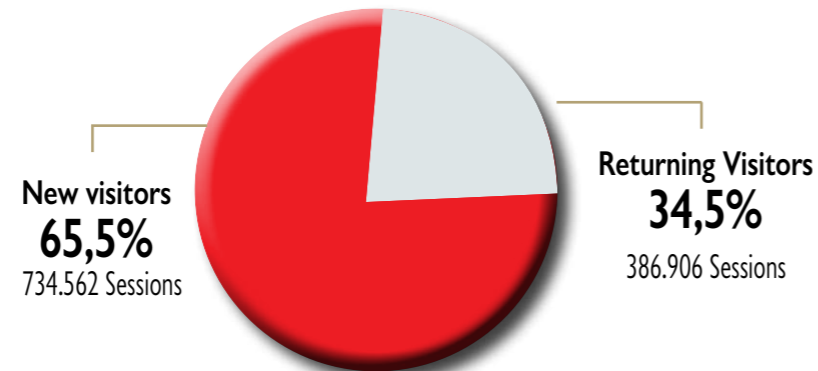

New & Returning Visitors

Περισσότερο από **30%** των επισκεπτών επέστρεψαν στην ιστοσελίδα ενώ οι νέοι επισκέπτες ξεπέρασαν τις **300.000**.

Site Usage

	437.203	Sessions
	157.435	Unique Visitors
	1.121.468	Pageviews
	2.57	Pages/Session
	00:08:00	Avg. Session Duration
	2.78	Sessions per User

Η ανοδική πορεία της ιστοσελίδας είναι εμφανής σε όλους τους τομείς. Σχεδόν οι μισοί επισκέπτες της ιστοσελίδας παρέμειναν πιστοί και επέστρεψαν και πάλι με τον χρόνο παραμονής σε κάθε επίσκεψη να φτάνει τα οκτώ λεπτά. Οι μοναδικοί επισκέπτες ξεπέρασαν τις 150.000.