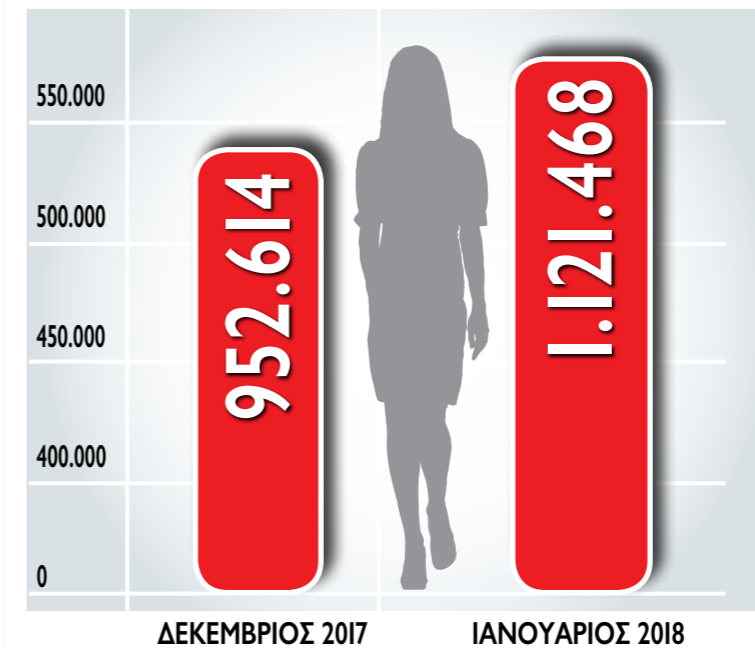

Η ιστοσελίδα **www.Like.com.cy** συνεχίζει την άνοδο καταγράφοντας εκπληκτικά νούμερα από την ημέρα παρουσίας της στο διαδίκτυο και ιδιαίτερα τον μήνα Ιανουάριο '18. Οι εμφανίσεις των σελίδων σημείωσαν ανοδική πορεία ξεπερνώντας το **1.100.000**.

Pageviews

New & Returning Visitors

Περισσότερο από **30%** των επισκεπτών επέστρεψαν στην ιστοσελίδα ενώ οι νέοι επισκέπτες ξεπέρασαν τις **300.000**.

Site Usage

	437.203	Sessions
	157.435	Unique Visitors
	1.121.468	Pageviews
	2.57	Pages/Session
	00:08:00	Avg. Session Duration
	2.78	Sessions per User

Η ανοδική πορεία της ιστοσελίδας είναι εμφανής σε όλους τους τομείς. Σχεδόν οι μισοί επισκέπτες της ιστοσελίδας παρέμειναν πιστοί και επέστρεψαν και πάλι με τον χρόνο παραμονής σε κάθε επίσκεψη να φτάνει τα οκτώ λεπτά. Οι μοναδικοί επισκέπτες ξεπέρασαν τις 150.000.

Pageviews

Κατά τον μήνα Ιανουάριο '18 οι εμφανίσεις των σελίδων ανήλθαν στο **1.121.468**, σημειώνοντας αύξηση σε σχέση με τον Δεκέμβριο '17 (168.854).

Οι διαφημιστές και διαφημιζόμενοι μπορούν πλέον να αντιληφθούν την επιτυχία που θα έχουν χρησιμοποιώντας την ιστοσελίδα του like.com.cy, καθώς παρουσιάζει αξιόλογες μετρήσεις όλους τους μήνες παρουσίας του στο διαδικτυακό κόσμο.